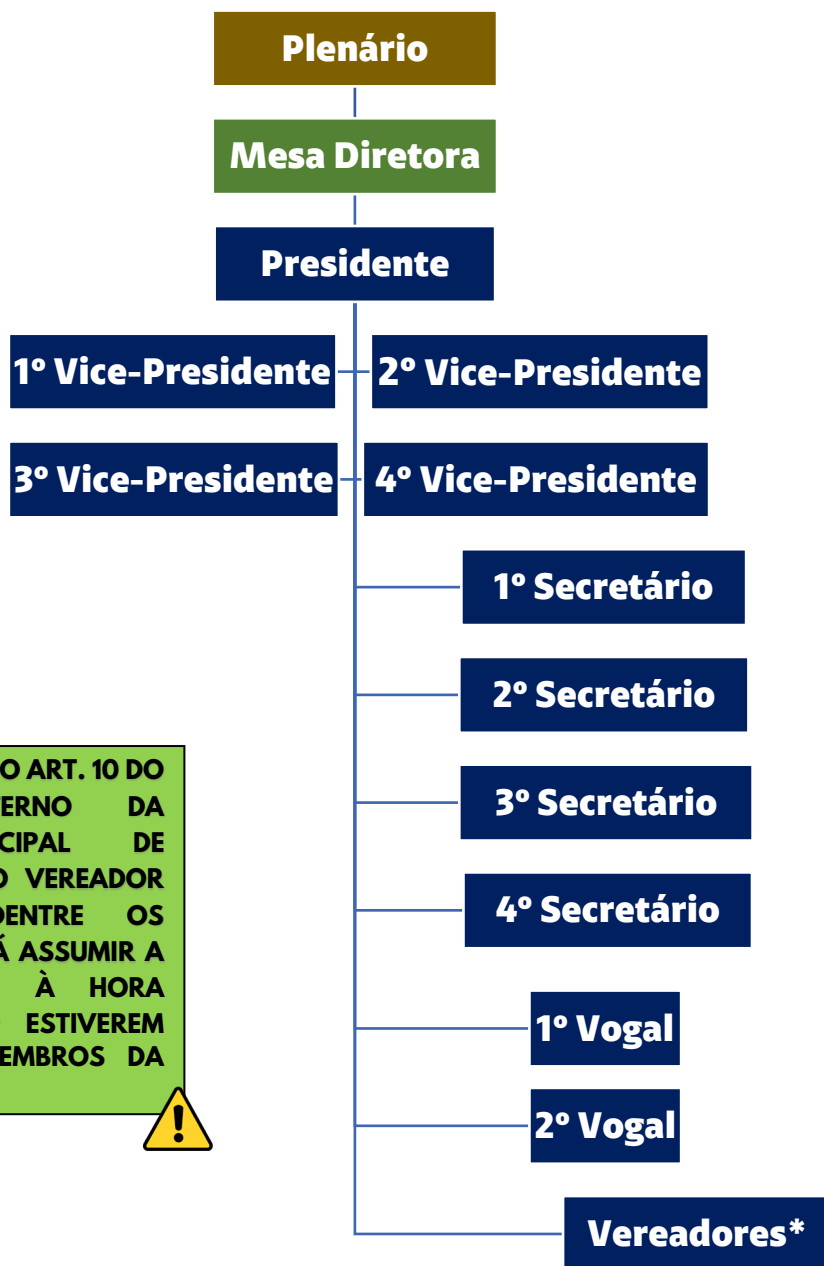

## CÂMARA MUNICIPAL DE BELFORD ROXO

### ESTRUTURA DA MESA DIRETORA

(Conforme a Resolução n° 333/2025, que alterou a redação dos artigos 10 e 15 da Resolução 033/1994 e dá outras providências)

\* SEGUNDO O §3° DO ART. 10 DO REGIMENTO INTERNO DA CÂMARA MUNICIPAL DE BELFORD ROXO, O VEREADOR MAIS IDOSO DENTRE OS PRESENTES PODERÁ ASSUMIR A PRESIDÊNCIA. SE, À HORA REGIMENTAL NÃO ESTIVEREM PRESENTES OS MEMBROS DA MESA DIRETORA.